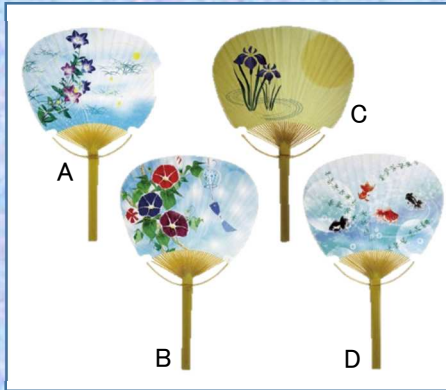

16P137

けむりが少なめ花火セット (KS-M) ¥ 600

●105g ●パッケージ: 425 × 230mm ●ポリ袋: 120個 [CHN63-23T]

16P144

なかよし花火100 ¥ 100

●29g ●パッケージ: 310 × 110mm ●PP袋: 300個 [CHN65-25U]

形がおしゃれで使いやすい竹柄のうちわです。

A

B

16P188[A-B]

小判型 竹平柄うちわ (6304・09) ¥ 500

●竹・紙 ●25g ●A/麻地金魚・B/ゆかた地トンボ ●商品: 375 × 175mm ●裸: 100個 ●名入: 40-12-16-100-K (120 × 120mm) [CHN65-25S]

A

C

B

D

16P190[A-D]

竹平柄団扇 ¥ 260

●竹・紙 ●A/桔梗・B/朝顔風鈴・C/金魚・D/あやめ ●商品: 370 × 240mm ●裸: 500個 ●名入: 40-27-17-100-刷り込み (150 × 110mm) [CHN55-15T]

骨には再生樹脂を使用したエコロジーうちわです。

A

B

C

D

16P193[A-D]

ポリ平柄うちわレギュラー ¥ 160

●再生PP・コート紙 ●A/花火・B/朝顔ガラス玉・C/浮世絵富士・D/祭×ブルー ●26g ●商品: 335 × 237mm ●裸: 500個 ●名入: 40-27-17-100-レーザー (150 × 110mm) [CHN55-15T]

夏の風情を彩るイラストと柔らかな音色が魅力的。昔ながらのガラス風鈴です。

16P201[指定不可]

夏風情 ガラス風鈴 (JM-467) ¥ 420