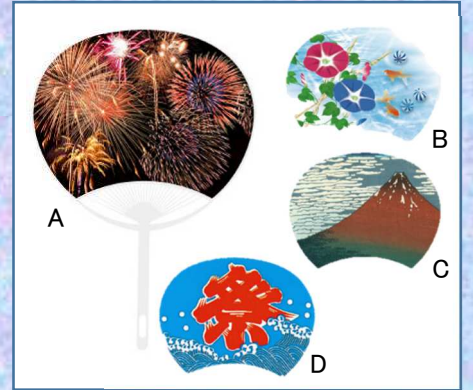

B

16P188[A-B]

小判型 竹平柄うちわ (6304・09) ¥ 500

●竹・紙 ●25g ●A/麻地金魚・B/ゆかた地トンボ ●商品: 375 × 175mm ●裸: 100個 ●名入: 40-12-16-100-K (120 × 120mm) [CHN65-25S]

A

C

B

D

16P190[A-D]

竹平柄団扇 ¥ 260

●竹・紙 ●A/桔梗・B/朝顔風鈴・C/金魚・D/あやめ ●商品: 370 × 240mm ●裸: 500個 ●名入: 40-27-17-100-刷り込み (150 × 110mm) [CHN55-15T]

骨には再生樹脂を使用したエコロジーうちわです。

A

B

C

D

16P193[A-D]

ポリ平柄うちわレギュラー ¥ 160

●再生PP・コート紙 ●A/花火・B/朝顔ガラス玉・C/浮世絵富士・D/祭×ブルー ●26g ●商品: 335 × 237mm ●裸: 500個 ●名入: 40-27-17-100-レーザー (150 × 110mm) [CHN55-15T]

夏の風情を彩るイラストと柔らかな音色が魅力的。昔ながらのガラス風鈴です。

16P201[指定不可]

夏風情 ガラス風鈴 (JM-467) ¥ 420