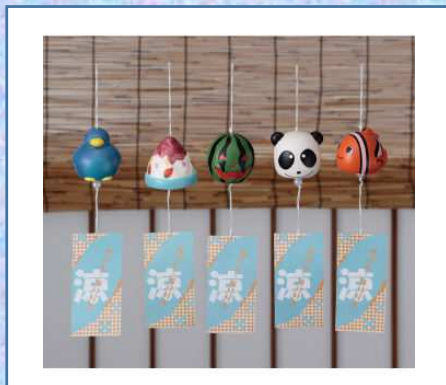

16P204[指定不可]

涼風鈴 (F-7) ¥ 200

●陶器 ●65g ●商品: 55 × 50 × 55mm ●パッケージ: 60 × 70 × 64mm ●化粧箱: 100個 [CHN70-30S]