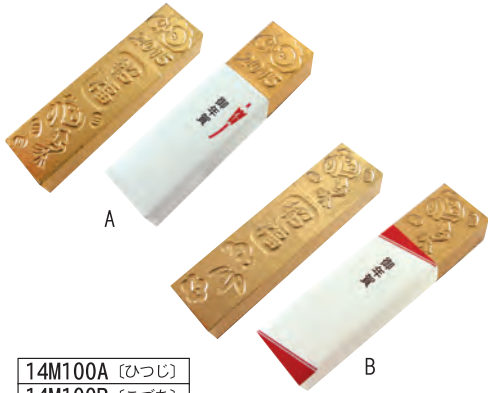

年末年始のご挨拶用品

Vol. 33

2015年の手支である「未」にちなんだグッズは、おめでたい縁起物として新年のご挨拶や初売りの来店記念などにも喜ばれます。

14M100A (ひつじ)
14M100B (こぶち)

年賀棒タオル

〔税抜〕¥ 400

●材質：綿 ●機能：FT (中国) ●重量：64g ●本体サイズ：圧縮サイズ / 110×28×21mm・FT/340×850mm ●パッケージサイズ：110×28×21mm ●パッケージ：PP包装：200個 ●名入サイズ：30×5mm ●N：のし / 0-8-7-200-K <JPN70-000030S>

14M146

干支 BOX ティッシュ 40W (未)
(LA04-05)

〔税抜〕¥ 120

●材質：パルプ ●セット内容：ティッシュ 40W ●本体サイズ：200×207mm ●パッケージサイズ：220×120×35mm ●パッケージ：化粧箱：100個 <JPN65-000025S>

14M116

十二支 干支石けん 未
(JN-2)

〔税抜〕¥ 250

●機能：組立式 ●セット内容：石けん 88g・組立キット (屏風、シール、飾り紐、毛氈) ●パッケージサイズ：67×46×94mm ●パッケージ：化粧箱+のし紙：100個 <JPN70-000030S>

14M081 (指定不可)

クリスタル開運えと (未)
(0211)

〔税抜〕¥ 180

●材質：プラ ●重量：6g ●本体サイズ：100×24×11mm ●パッケージサイズ：135×55×12mm ●パッケージ：PP袋：20個 <JPN70-000030V>

14M165

マルチ卓上カレンダー
(TS-701)

〔税抜〕¥ 380

●材質：スチロール・紙 ●セット内容：取説 ●重量：109g ●本体サイズ：187×158×7mm ●パッケージサイズ：187×158×7mm ●パッケージ：のし袋 (添)：100個 ●名入サイズ：12×140mm ●N：ケース下部 / 40-20-14-100-S <JPN70-020030S>